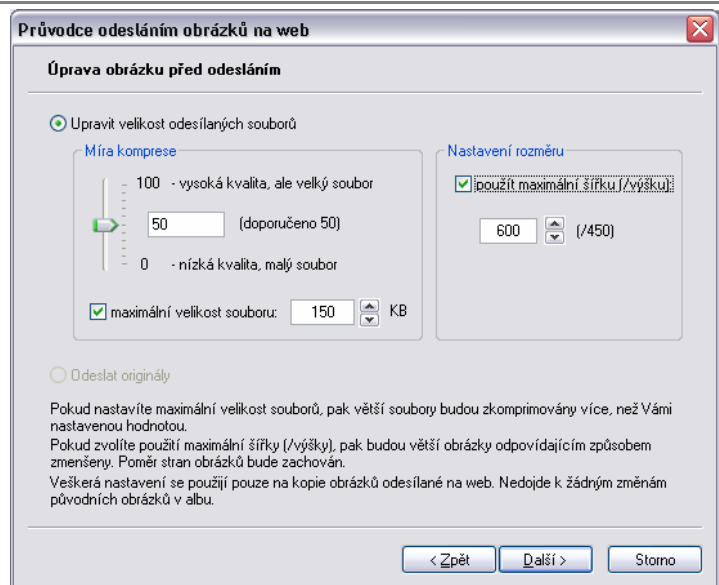

Největší velikost

Nejmenší velikost

602Album – Průvodce pro snadné přidání snímků do fotoalba

Průvodce pro snadné přidání snímků do digitálního fotoalba odkudkoli z Windows hned po jejich stažení z digitálního fotoaparátu.

602Album – Průvodce odesláním digitálních fotografií na web

Nový průvodce pro snadné odeslání obrázků na web s nastavením následujících vlastností:

- max. rozměry snímků
- max. velikost souboru
- komprese snímků
- vzhled a úpravy webalba
- typ přenosu atd.