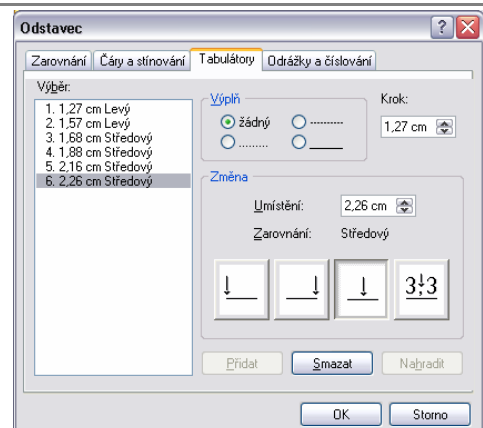

602PC SUITE – Vzhled dialogů

Vzhled dialogových oken ve stylu Microsoft Windows XP (na Windows XP a novějších).