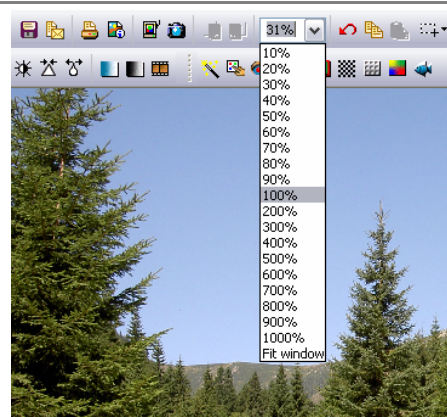

Editor digitálních fotografií 602Photo

602Photo – Podpora Ctrl a kolečka myši

Pro zvětšování a zmenšování zobrazení obrázku v 602Photo je možné využívat kolečka myši stejně jako v textovém editoru 602Text.