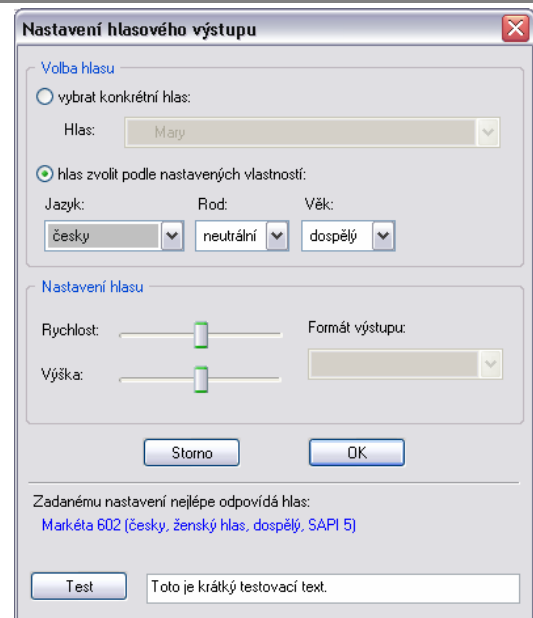

602Album – Rozšířená podpora nastavení hlasu pro Text-to-Speech

Rozšíření možností nastavení hlasu pro hlasové objekty v 602Album.