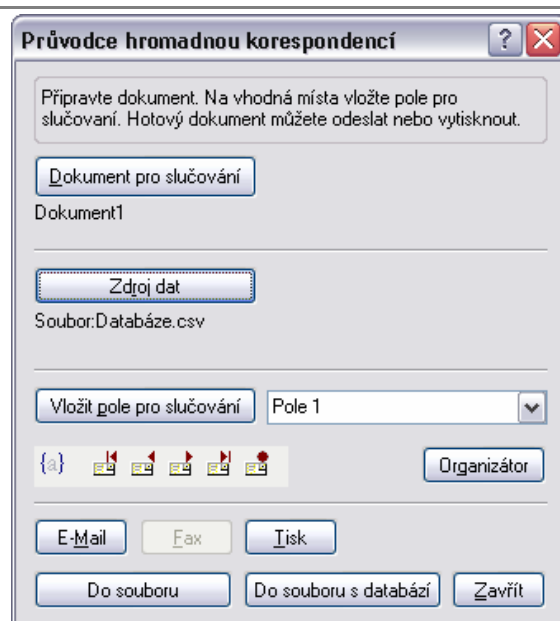

602Text – Hromadná korespondence

Vylepšená funkčnost hromadné korespondence s režimem, který uloží aktuální hlavní dokument hromadné korespondence do souboru se zachováním napojení na zdrojovou databázi a překopírováním databázového souboru do stejného adresáře a pod stejným jménem jako je zdrojový dokument (pro databáze CSV).

Zavedena podpora dlouhých polí (s délkou nad 64 KB) při slučování.