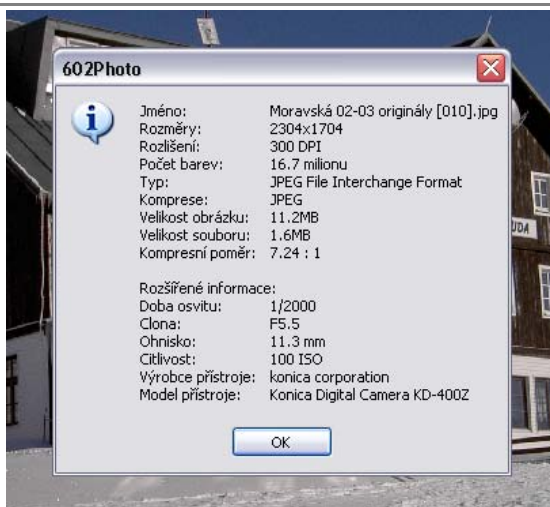

602Photo - Přehled EXIF informací

V dialogu Vlastnosti obrázku přibyl výtah přehledu EXIF informací digitálních fotografií (Úplnější seznam je v 602Album).