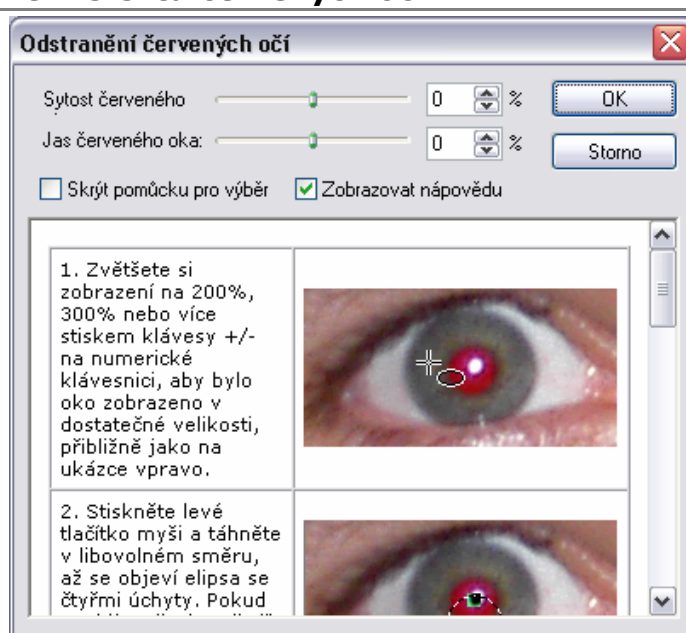

602Photo – Nový nástroj pro odstranění efektu červených očí

Nová profesionální pomůcka pro odstranění červených očí v 602Photo.

602PC SUITE - opravy

PC SUITE – Nastavení cesty na vlastní adresář

Oprava náhodné nefunkčnosti nastavení cesty na vlastní adresář v dialogích Otevřít/Uložit jako.