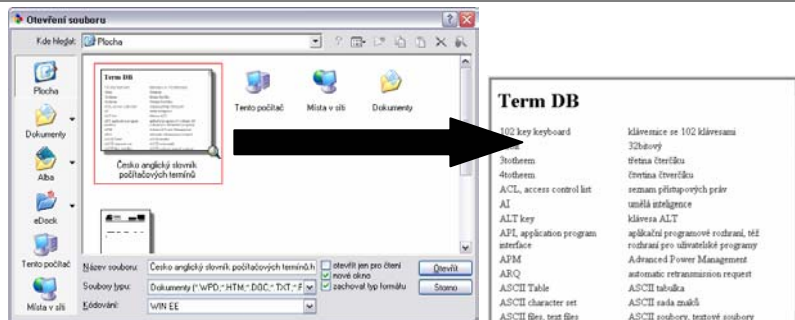

602PC SUITE – HTML náhledy v dialogích Otevřít a Uložit jako

Dialogy pro otevření a uložení souborů nabízejí náhledy do HTML dokumentů.