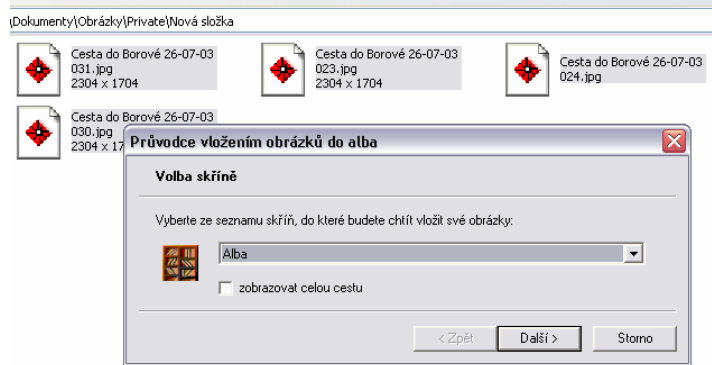

602Album – Volitelná velikost náhledů

Možnost nastavit velikost náhledů na obrázky v albech a složkách. (Nastavení se ovládá za pomoci klávesy Ctrl a kolečka myši nebo klávesou Plus či Minus na numerické klávesnici).

Největší velikost

Nejmenší velikost

602Album – Průvodce pro snadné přidání snímků do fotoalba

Průvodce pro snadné přidání snímků do digitálního fotoalba odkudkoli z Windows hned po jejich stažení z digitálního fotoaparátu.