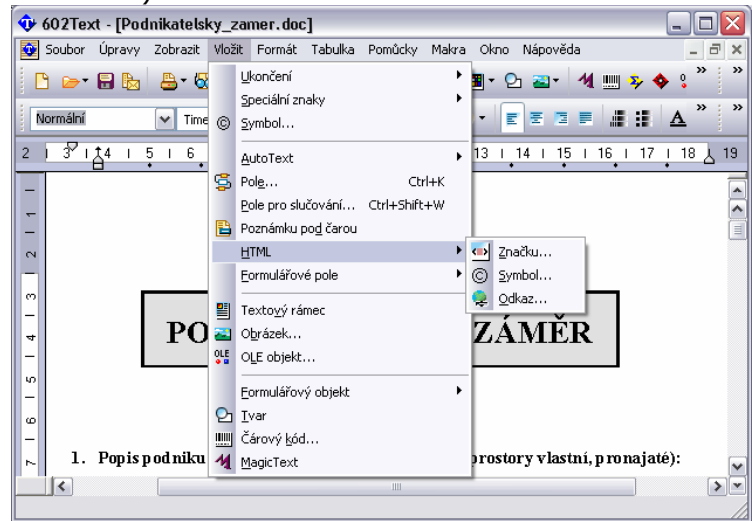

Barevné schéma: Stříbrná

Barevné schéma: Olivově zelená

Barevné schéma: Modrá (výchozí)

602PC SUITE – Příkazové nabídky

Vzhled nabídek ve stylu Microsoft Windows XP (na Windows XP a novějších).

Varianta s gradientem na sloupcích nabídek (výchozí nastavení)